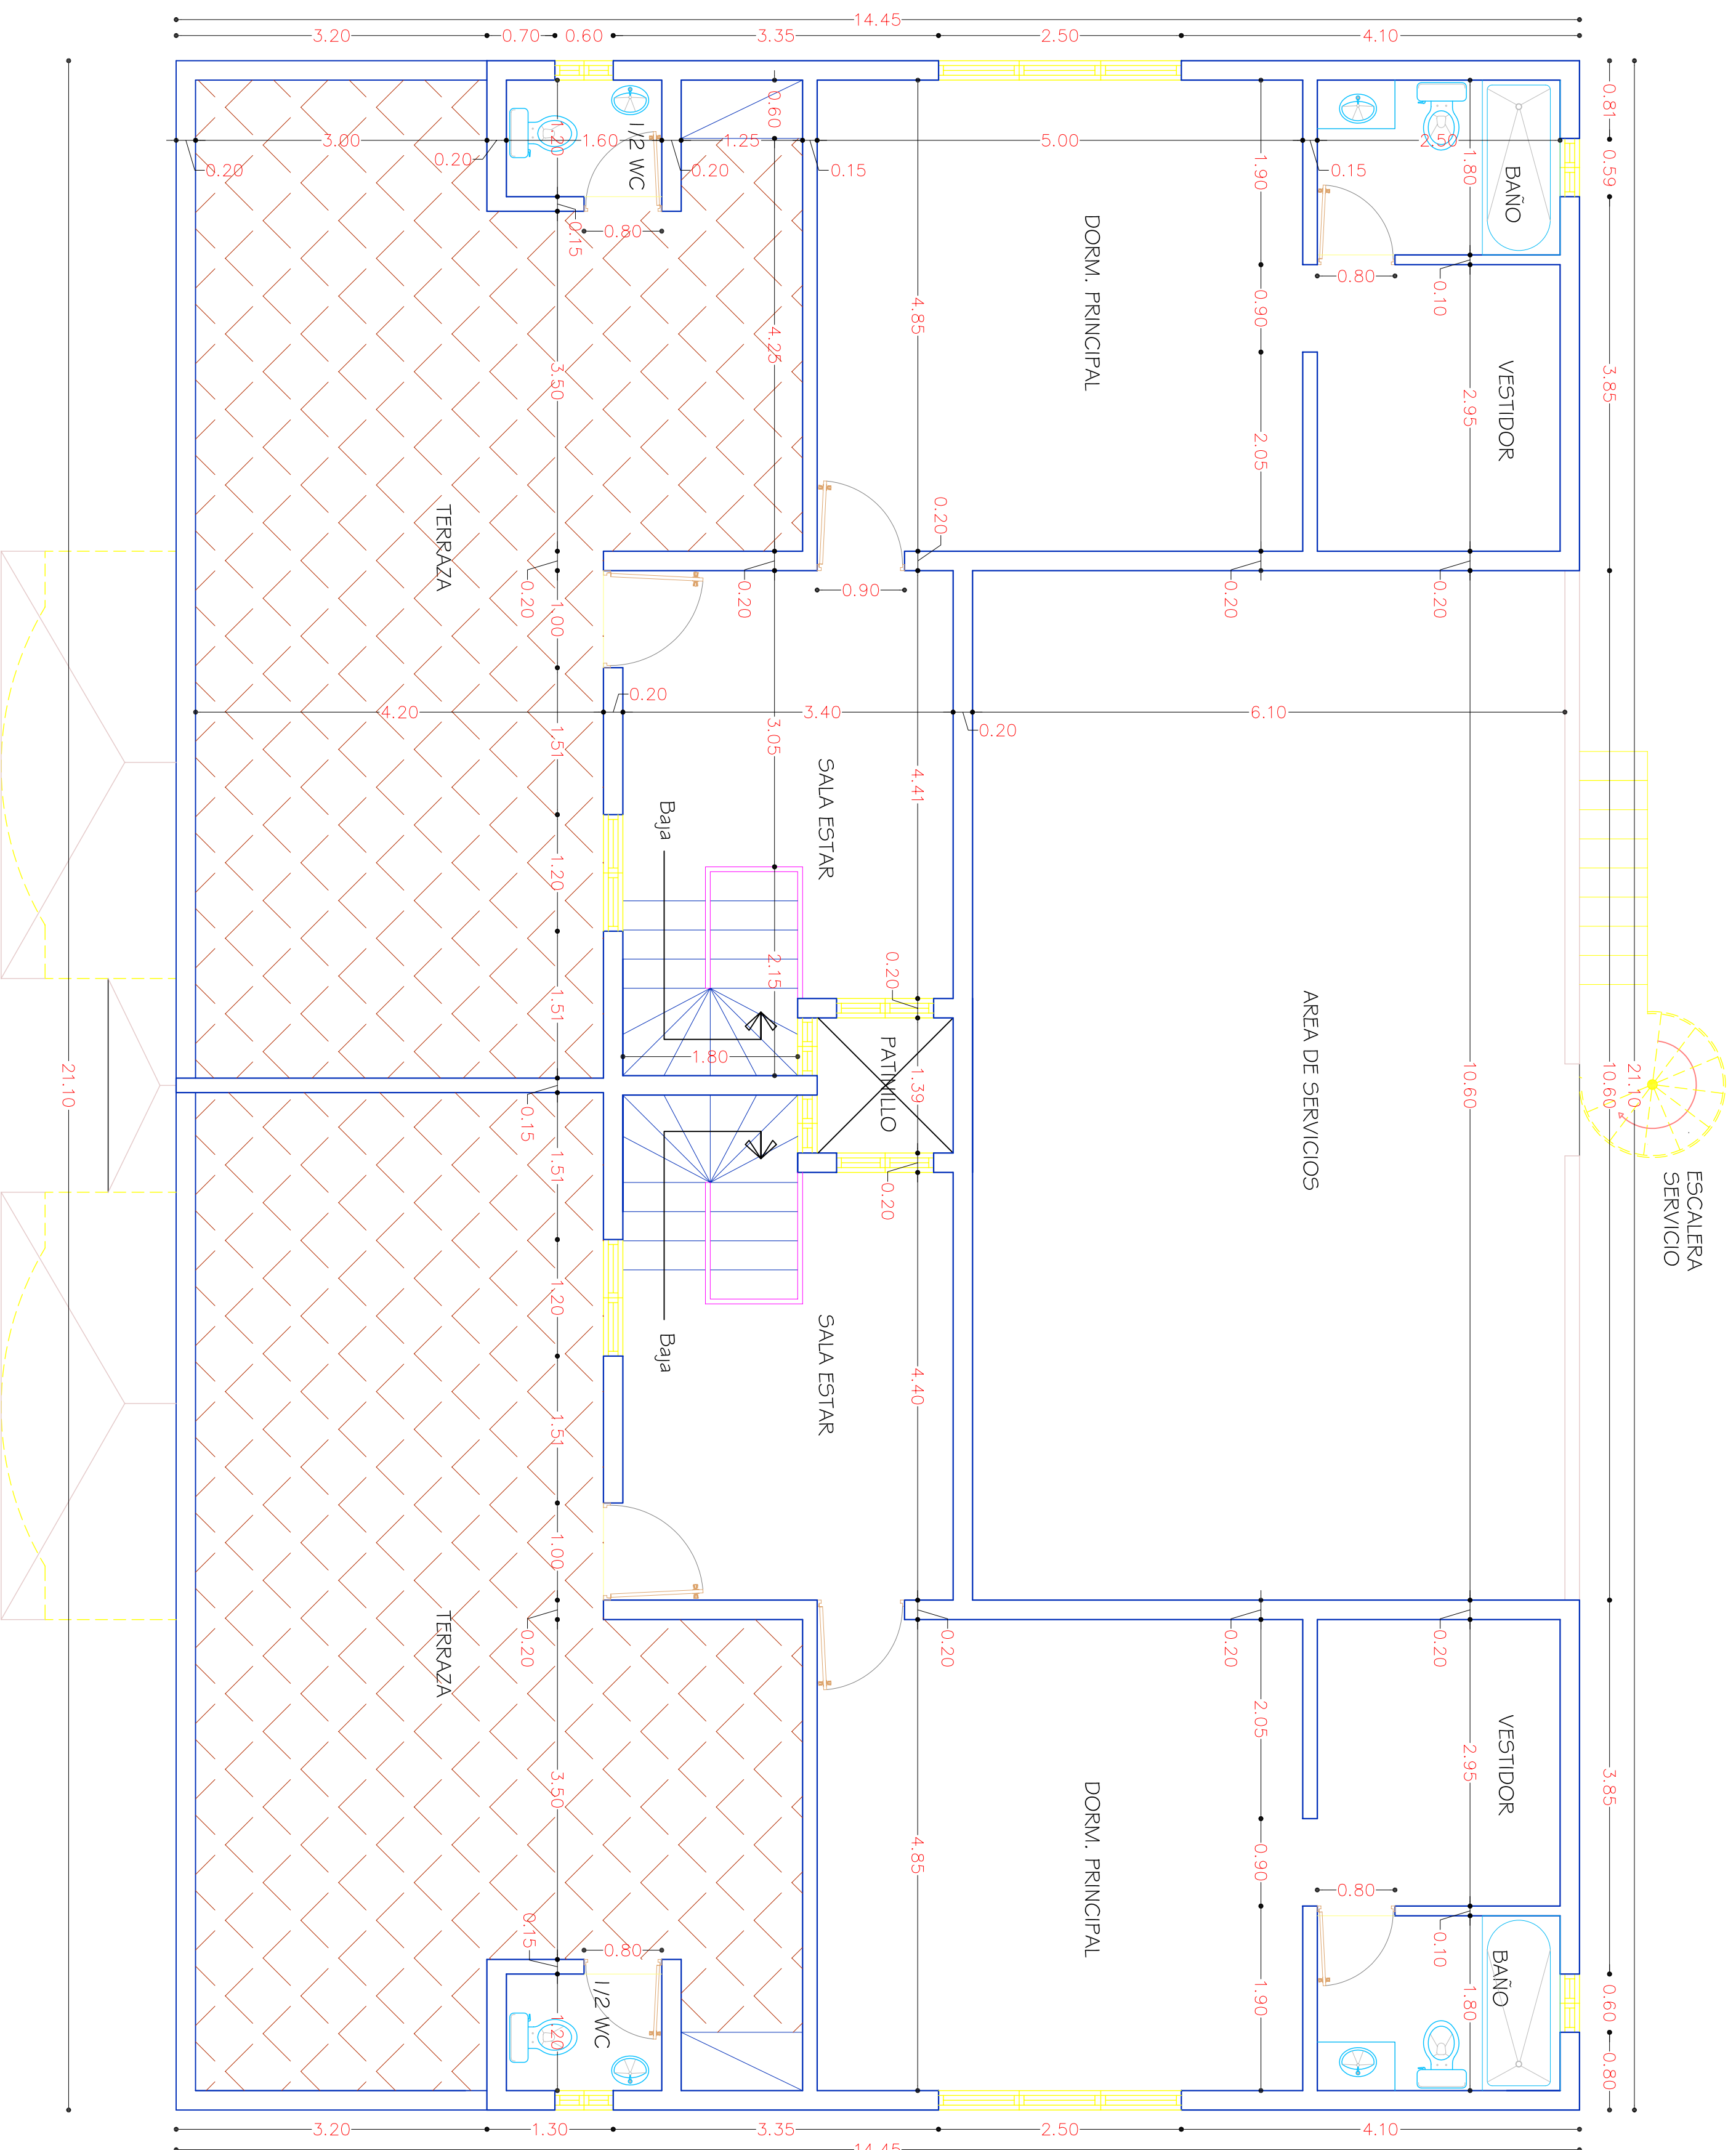

DISEÑO ESTRUCTURAL

ING. KIRSY HERIQUEZ 9261

DISEÑO ELECTRICO

ING. LUIS ROMERO 9495

DISEÑO SANITARIO

ARQ. RAFAEL I. MATOS 12093

DIBUJO

YENNY E. SEGURA R.

## PLANTA DIMENSIONADA PENTHOUSE

ESC. 1:50